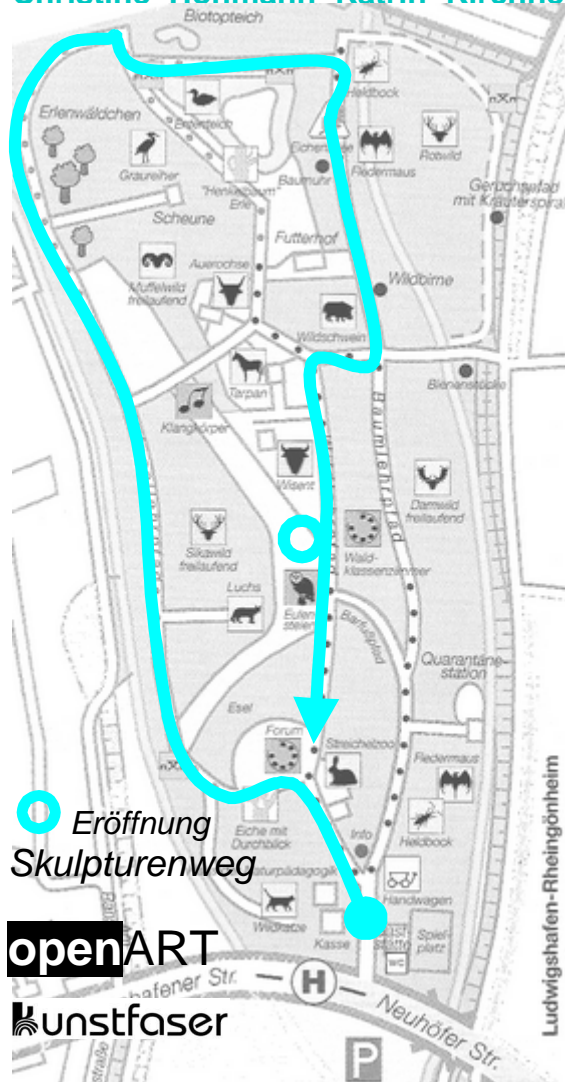

openART
Kunstfaser

a Nolte
Marija
Angelika
Christine
Kußmaul
Pfeifer
Regina
t Sigrid
Katrin
kel Luz
t Hella
Bodisco
rmgard
r Ingrid
a Nolte
Marija
Angelika
Christine
Kußmaul
Pfeifer
Regina
t Sigrid
Katrin
kel Luz
t Hella
Bodisco
rmgard
r Ingrid
a Nolte

Sigi Pfeifer Margot Hella Scherr Marija
Schmidt Regina von Bodisco Angelika
Wahl-Roblot Sigrid Harmgard Christine
Hohmann Katrin Kirchner Ingrid Kußmaul
Anita Meckel Luz Victoria Nolte Sigi Pfeifer
Margot Hella Scherr Marija Schmidt Regina